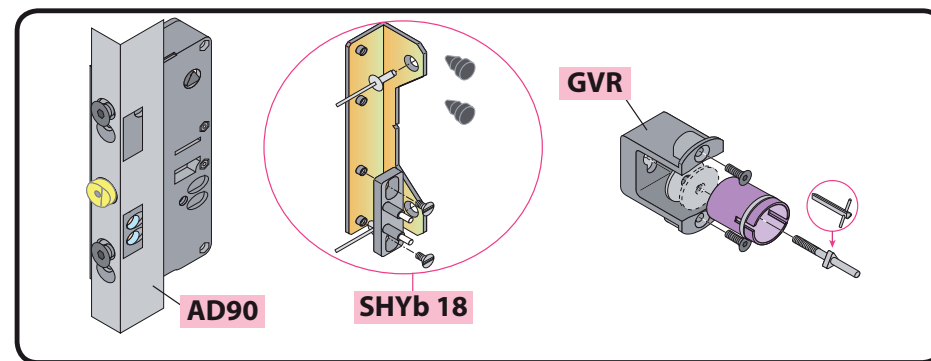

**Produit à remplacer**

**Serrure SB2-SB3 (Soretex) sur porte type A**

**Produit de remplacement**

**LR 180 \*\* SA prudhomme S.a**

réf.:LR180 \* G SA

réf.:LR180 \* D SA

## Phases de montage