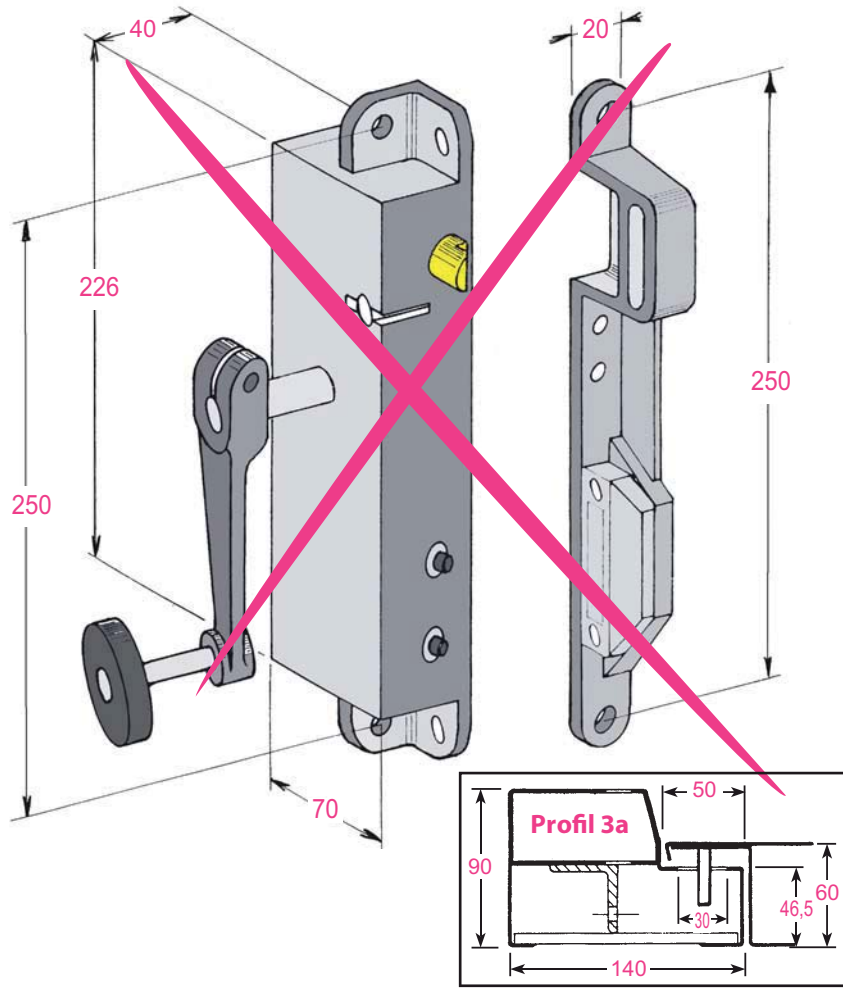

**Produit à remplacer**

**Serrure SB2-SB3 (Soretex) sur porte type A**

**Produit de remplacement**

**LR 180 \*\* SA prudhomme S.a**

réf.:LR180 \* G SA

réf.:LR180 \* D SA

## Phases de montage