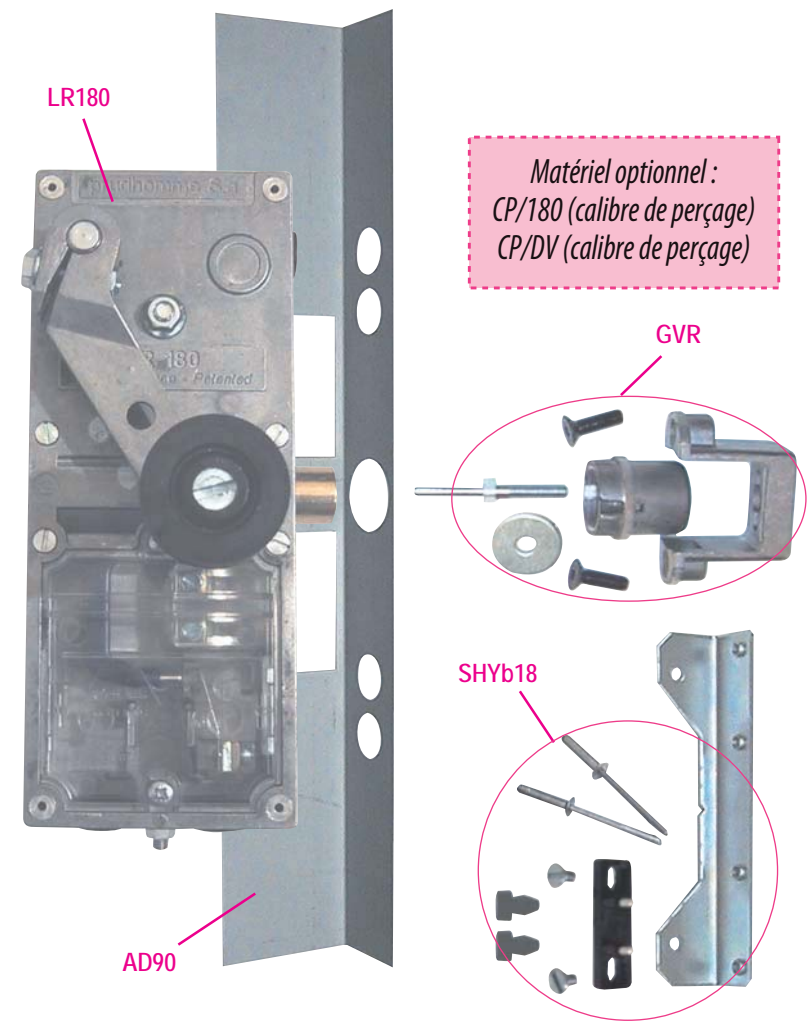

**Produit à remplacer**

**Serrure SB2-SB3 (Soretex) sur porte type A**

**Produit de remplacement**

**LR 180 \*\* SA prudhomme S.a**

réf.:LR180 \* G SA

réf.:LR180 \* D SA

## Phases de montage