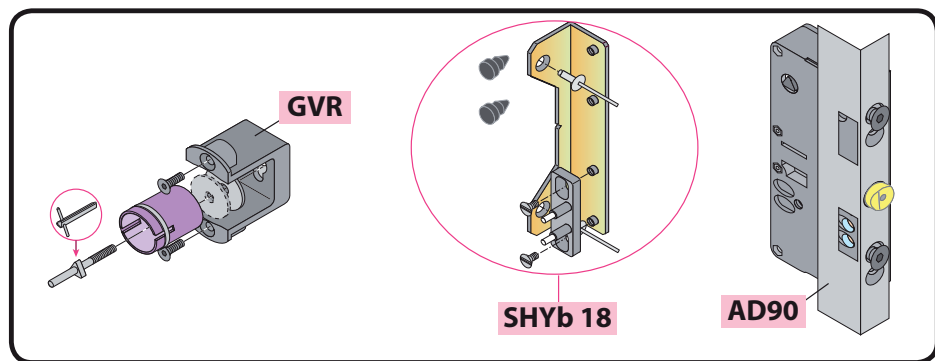

**Produit à remplacer**

**Serrure SB2-SB3 (Soretex) sur porte type A**

**Produit de remplacement**

**LR 180 \*\* SA prudhomme S.a**

réf.:LR180 \* G SA

réf.:LR180 \* D SA

## Phases de montage